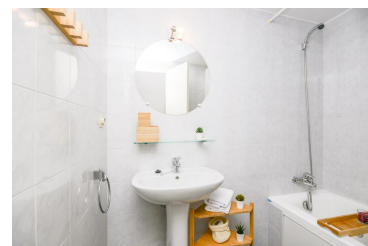

Equipamiento