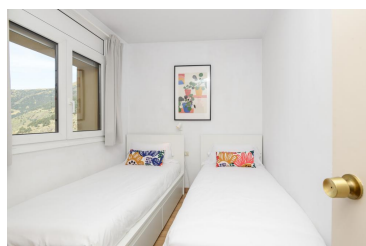

Equipamiento