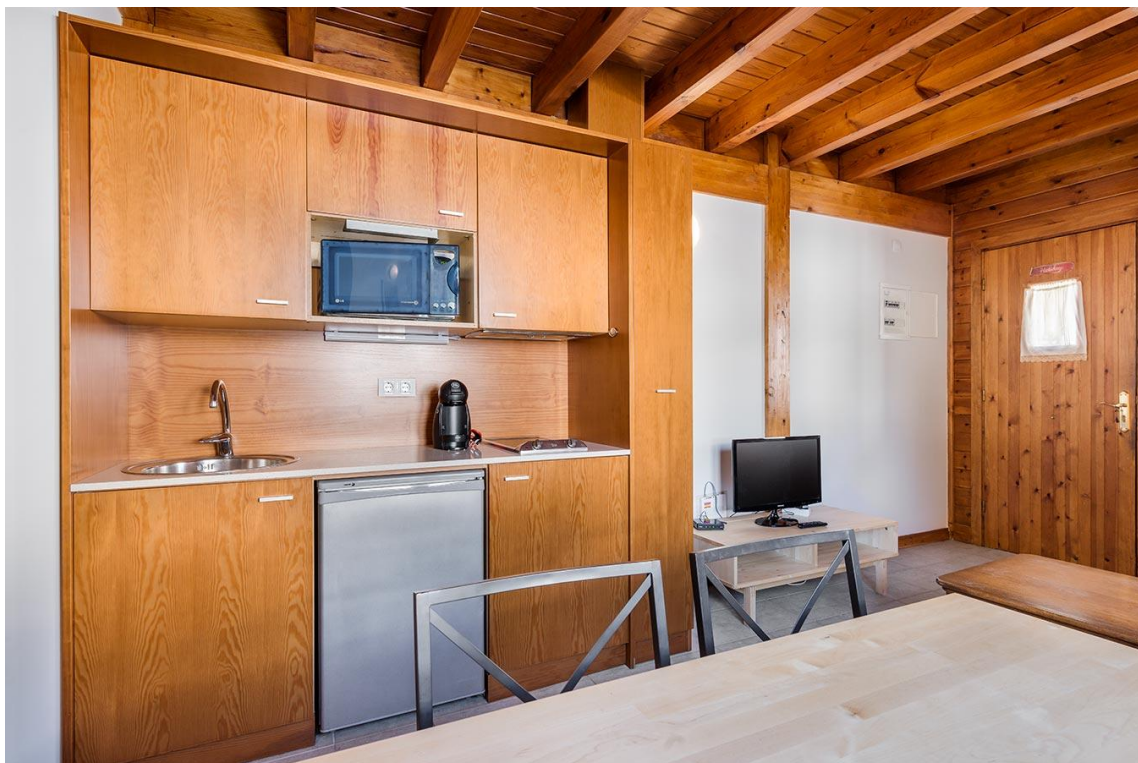

Ref: 008 LA SERRERA (405)

INCLES

HUT1-007720

DESCRIPCIÓN

El apartamento dispone de una habitación con dos camas individuales (que se pueden disponer juntas o separadas), un salón-comedor con sofá-cama para dos personas, una cocina abierta totalmente equipada y un baño completo con bañera. Dispone de wifi gratuito y posibilidad de parking por 10 euros / noche. El apartamento está en una urbanización construida en un estilo rústico y de montaña al pie del Valle de Incles.