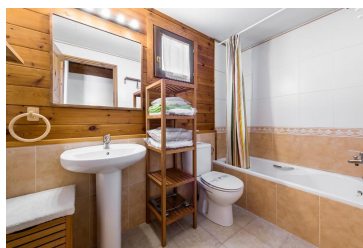

Equipamiento