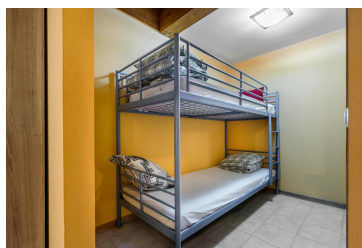

Datos generales

Tipo de inmueble: **Estudio**   m2: **35**   m2 parcela: **0**
Distancia de la playa: Año de construcción:
Tipo de piscina: Vistas: **Vistas a montaña**

Características

Número de habitaciones: **0**   Aseos: **0**   Baños con bañera: **1**
Baños con ducha: **0**   Camas de matrimonio: **0**   Camas individuales: **0**
Camas con literas: **2**   Cunas: **0**   Sofás camas: **1**
Tipo de cocina:

Otras características

Aparcamiento

Equipamiento

Calefacción	Armarios empotrados	Equipamiento de cocina
Tetera	Robot de cocina	Microondas
Plancha	Cobertura móvil	TV
Wifi gratis	Tostadora	Batidora
Sala de juegos / consolas	Lavadora común