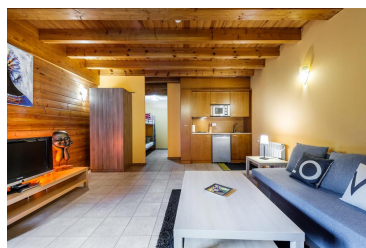

Datos generales

Tipo de inmueble: **Estudio**   m2: **35**   m2 parcela: **0**
Distancia de la playa: Año de construcción:
Tipo de piscina: Vistas: **Vistas a montaña**

Características

Número de habitaciones: **0**   Aseos: **0**   Baños con bañera: **1**
Baños con ducha: **0**   Camas de matrimonio: **0**   Camas individuales: **0**
Camas con literas: **2**   Cunas: **0**   Sofás camas: **1**
Tipo de cocina:

Otras características

Aparcamiento

Equipamiento

Calefacción	Armarios empotrados	Equipamiento de cocina
Tetera	Robot de cocina	Microondas
Plancha	Cobertura móvil	TV
Wifi gratis	Tostadora	Batidora
Sala de juegos / consolas	Lavadora común